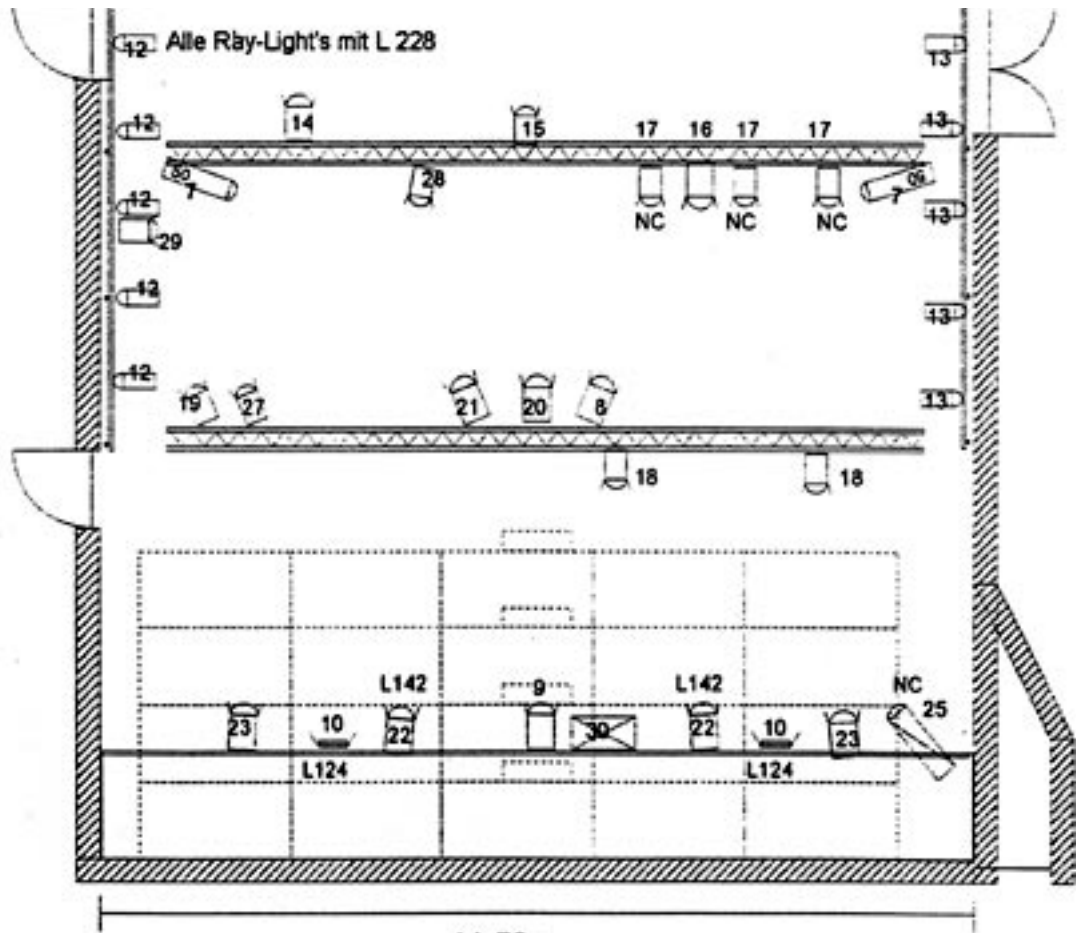

# Vogel kommt Lichtplan

11,53m

-  Par 64 Ray-Light
-  Par 64 CP 61
-  PC 1kW
-  PC 650 W
-  Profil 50°
-  Zoom Profil 1kW
-  Asym. Fluter 1kW
-  Sym. Fluter 2 kW (Saallicht)

Farbfolien: Ohne Bezeichnung = L 156  
+ Gobo's 50° Profiler mit Rosco Gobo "Pine Branches" ohne Fill